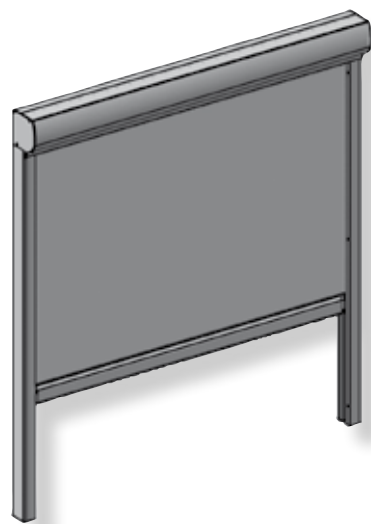

ZIPLINE120HR
Integriertes Reißverschlussystem in den Führungsschienen

SLIDELINE120HR
Schienengeführte Fassade markise mit Gleiter