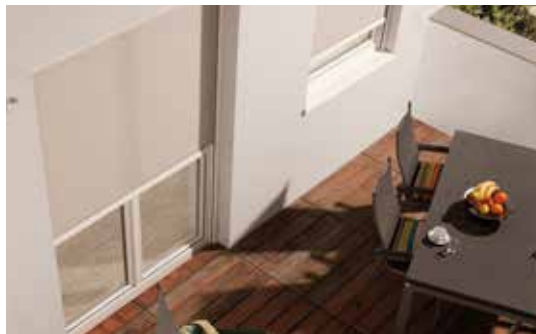

ZIPLINE120HR
Integriertes Reißverschlussystem in den Führungsschienen

SLIDELINE120HR
Schienengeführte Fassade markise mit Gleiter