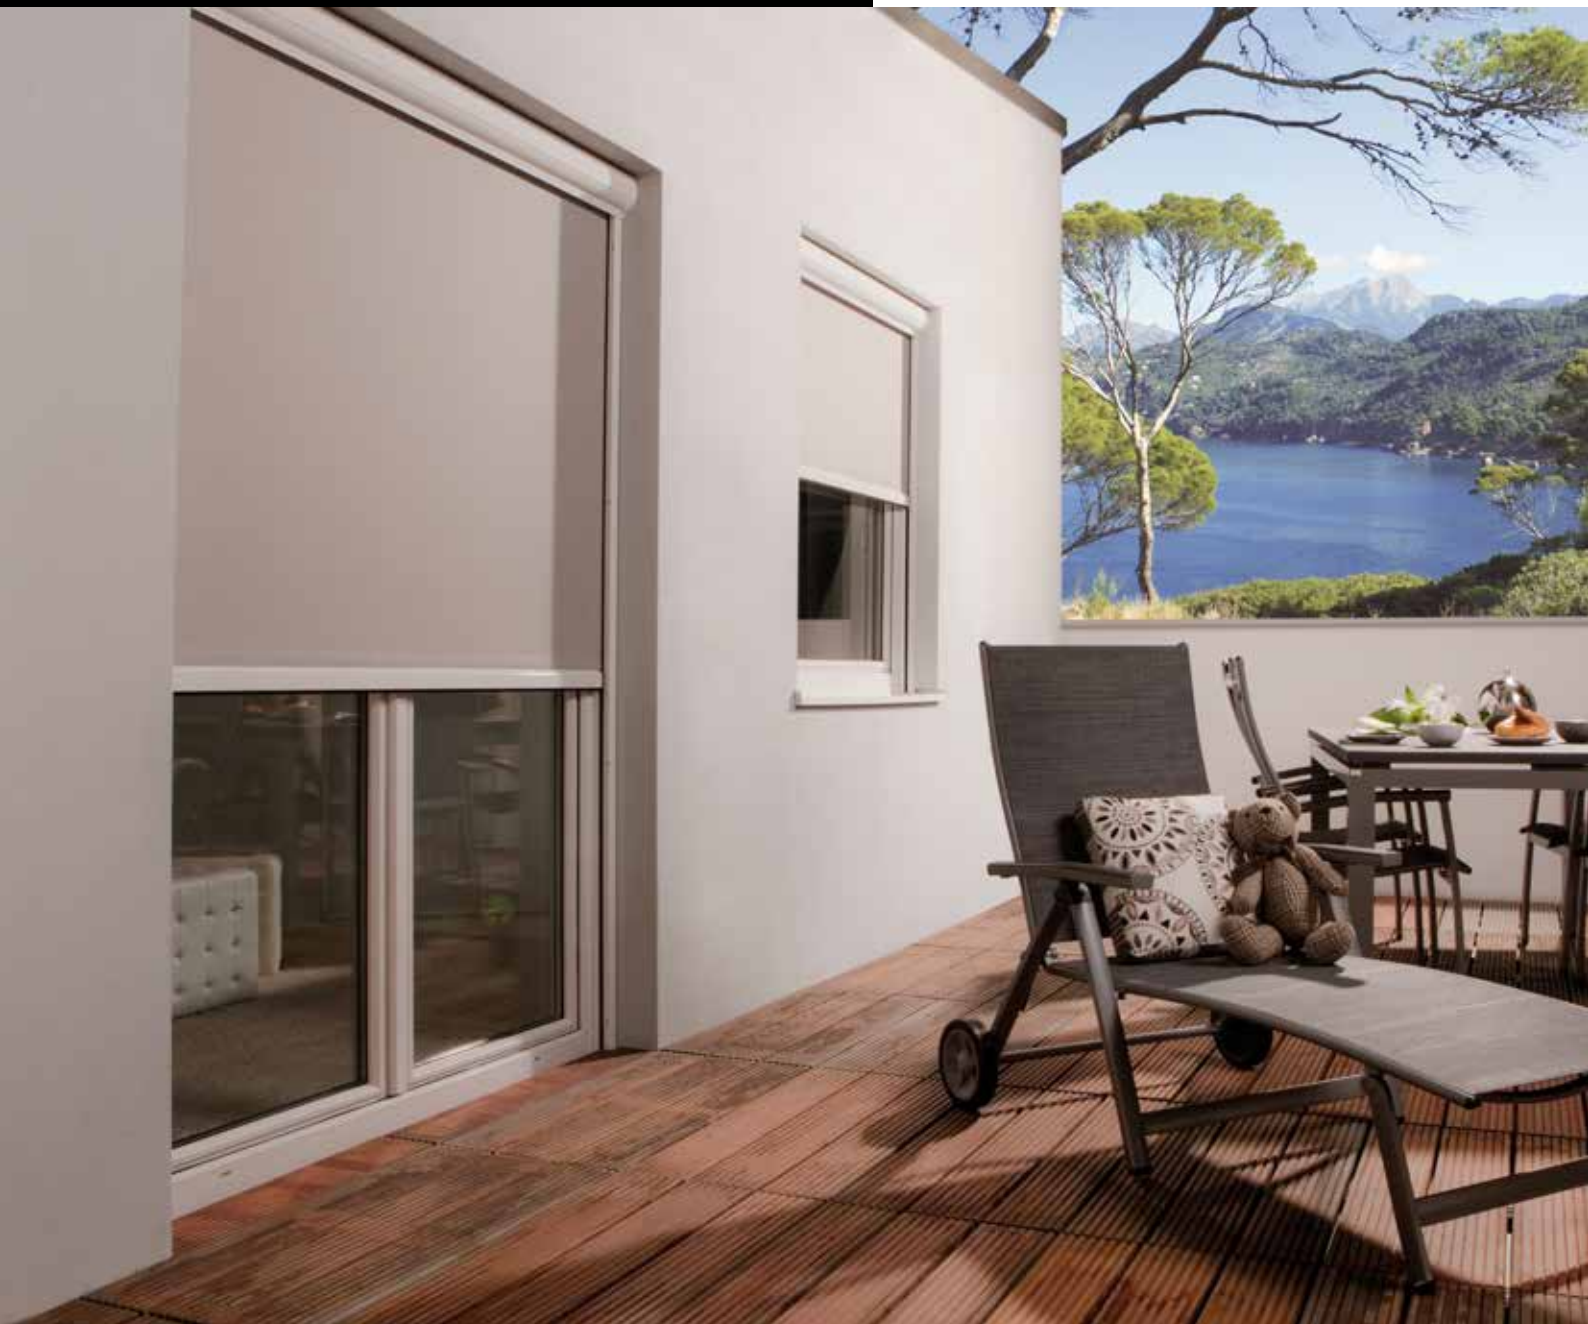

## BAUREIHE 95 HALBRUND

Die Baureihe 95 HR eignet sich aufgrund der kleinen Kassette besonders für eine Montage in der Laibung. Als ZipLine 95 HR entstehen entscheidende Vorteile, wie eine hohe Windstabilität und der Verzicht auf störende Lichtschlitze.