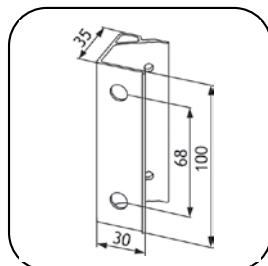

MONTAGEARTEN

Montagewinkel
auf Blendrahmen