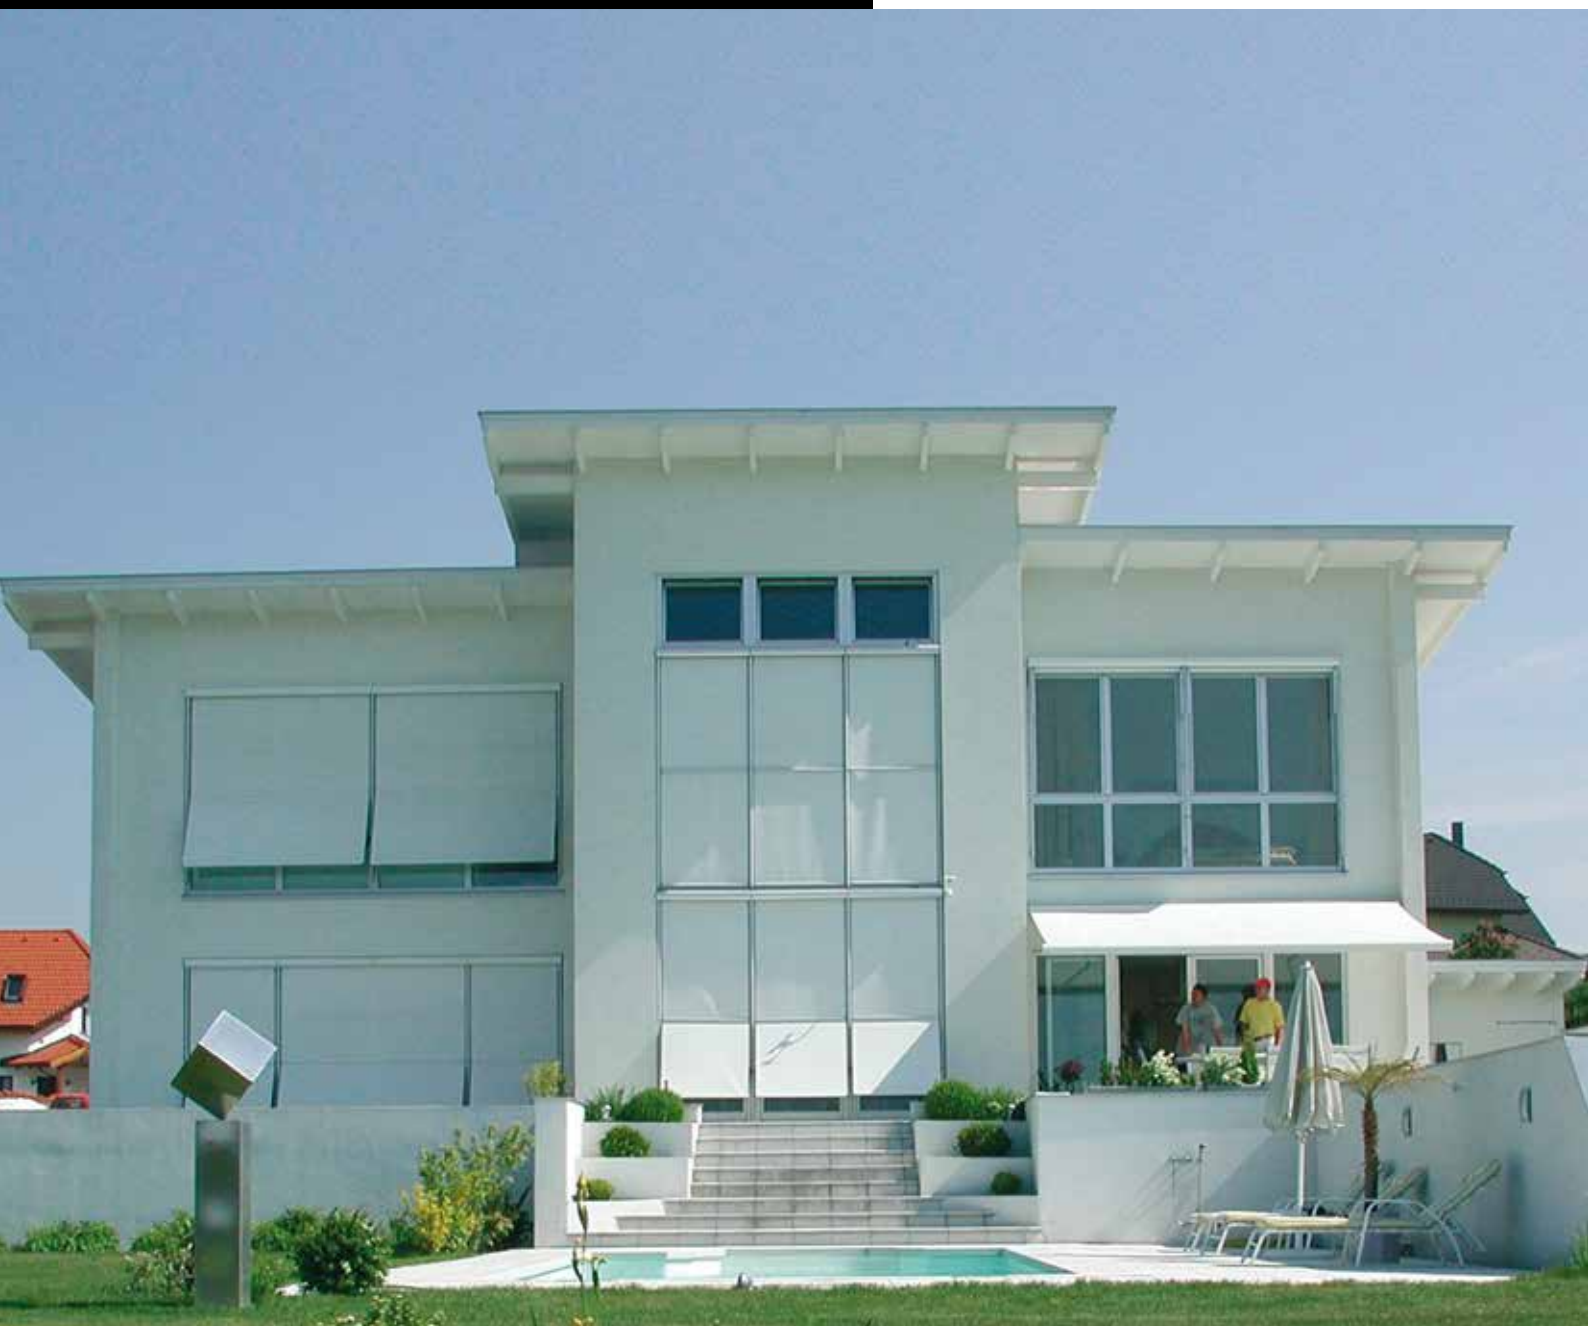

# BAUREIHE 120 RUND

Hochwertiges Beschattungssystem für Fenster und Glasfassaden. Schienen und Blenden in gerundetem Design. Die Baureihe 120 R sorgt für optimale Licht-Bedingungen in Büro und Wohnraum.