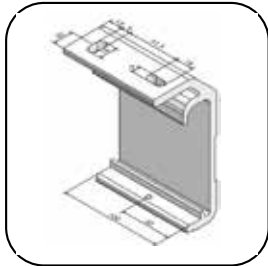

**MONTAGEARTEN**

Wandkonsole

Deckenkonsole

Vielen Dank für Ihr Interesse an unseren Produkten.

Alle MOBAU-Markisen werden nach den Bestimmungen der Norm DIN EN 13561 konstruiert und hergestellt. Jede Anlage wird im Werk individuell angefertigt, getestet und auf Funktion überprüft.