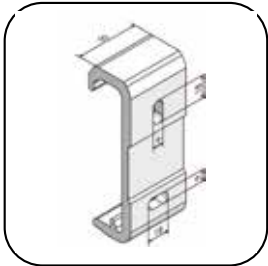

**MONTAGEARTEN**

Wandkonsole

Deckenkonsole

Vielen Dank für Ihr Interesse an unseren Produkten.

Alle MOBAU-Markisen werden nach den Bestimmungen der Norm DIN EN 13561 konstruiert und hergestellt. Jede Anlage wird im Werk individuell angefertigt, getestet und auf Funktion überprüft.