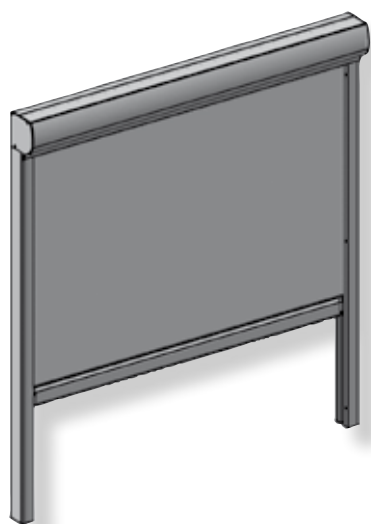

ZIPLINE95HR
Integriertes Reißverschlussystem in den Führungsschienen

SLIDELINE95HR
Schienengeführte Fassade markise mit Gleiter