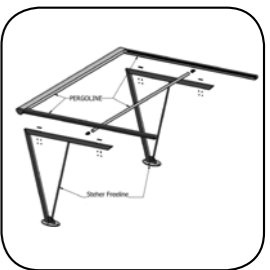

MONTAGE

mittels Steher