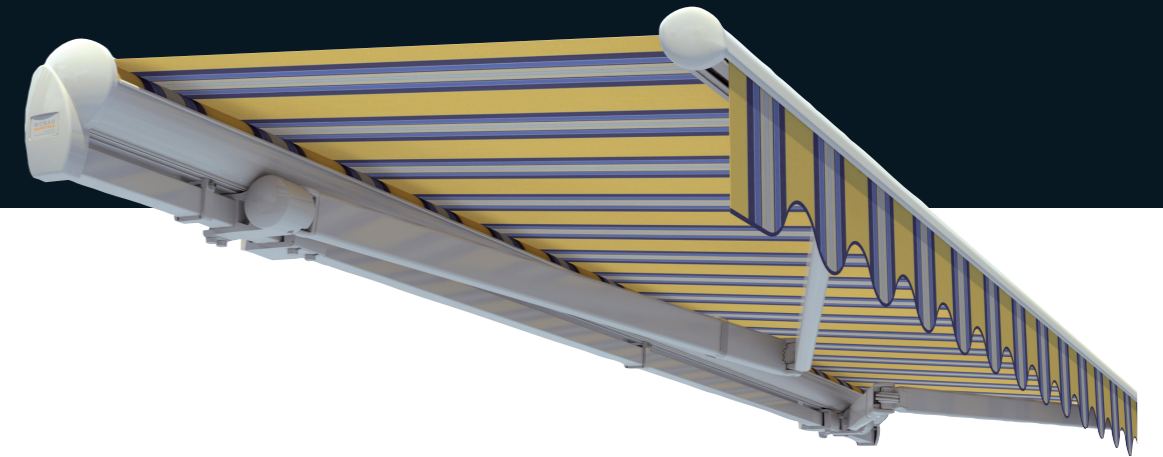

KRETA MT GELENKARM MARKISE

Mit dem MultiTalent Kreta MT können Sie sich Ihre Markise individuell nach Ihren Bedürfnissen zusammenstellen. Vom Basismodell bis zur Halbkassette ist alles möglich. Ein modulares System bei dem keine Wünsche offen bleiben. Entdecken Sie jetzt ihre Schattenleidenschaft.

SCHATTENLEIDENSCHAFT

GESTELLFARBEN

EXTRAS

MABE

Einzelanlage: 650
Doppelanlage: 1300

Ausfall: 150-350

MONTAGEARTEN

Wandmontage