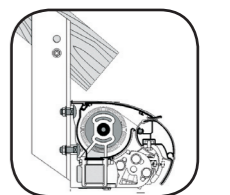

Deckenmontage